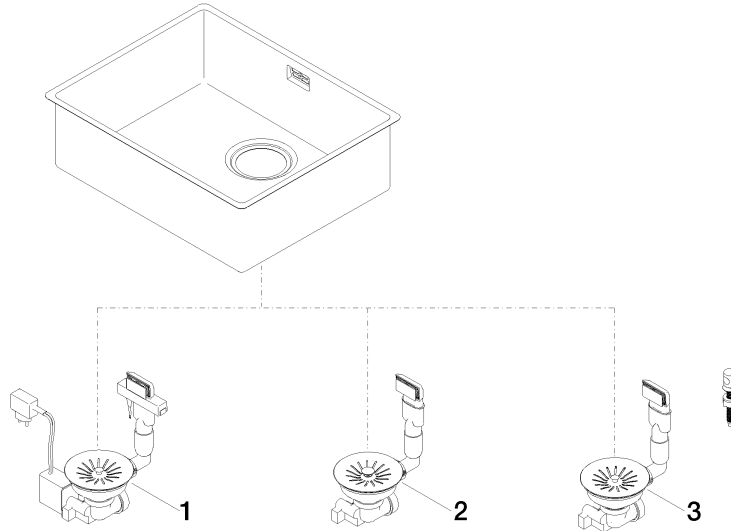

Cuve simple - Nickel

38 500 003

- à encastrer sous plan
- 500 x 400 mm
- profondeur d'évier 175 mm
- pour meubles sous plan de 550 mm
- rayon 12 mm

Garniture d'écoulement et de trop-plein non fournie. Voir les accessoires nécessaires.

Accessoires requis

Garniture d'écoulement et de trop-plein. Verrouillable manuellement - Nickel 10 400 003-85
 • bonde d'évacuation verrouillable manuellement 3 1/2"

Accessoires requis

Garniture d'écoulement et de trop-plein. avec bouton à tirer - Nickel 10 405 003-85
 • bonde à commande excentrique 3 1/2"

Accessoires requis

Garniture d'écoulement et de trop-plein. Commande électrique - Nickel 10 410 003-85
 • bonde d'évacuation électrique 3 1/2" (TouchFlow)

Cuve simple - Nickel

38 500 003

mm [inches]

Cuve simple - Nickel

38 500 003

Liste des pièces de rechange

N°	Article Numéro	Désignation	Fréquence de montage	Délai de livraison
1	10 410 003-85	Garniture d'écoulement et de trop-plein. Commande électrique - Nickel	1	2
2	10 400 003-85	Garniture d'écoulement et de trop-plein. Verrouillable manuellement - Nickel	1	2
3	10 405 003-85	Garniture d'écoulement et de trop-plein. avec bouton à tirer - Nickel	1	2