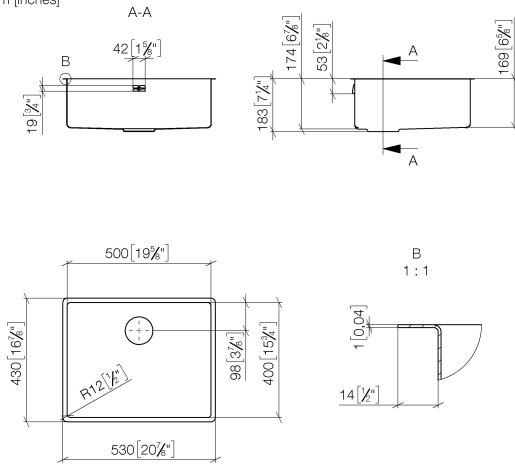

Cuve simple - Nickel

38 500 003

- à encastrer sous plan
- 500 x 400 mm
- profondeur d'évier 175 mm
- pour meubles sous plan de 550 mm
- rayon 12 mm

Garniture d'écoulement et de trop-plein non fournie. Voir les accessoires nécessaires.

Accessoires requis

Garniture d'écoulement et de trop-plein. Commande électrique - Nickel 10 410 003-85
 • bonde d'évacuation électrique 3 1/2" (TouchFlow)

Cuve simple - Nickel

38 500 003

mm [inches]

Cuve simple - Nickel

38 500 003

Liste des pièces de rechange

N°	Article Numéro	Désignation	Fréquence de montage	Délai de livraison
1	10 410 003-85	Garniture d'écoulement et de trop-plein. Commande électrique - Nickel	1	2
2	10 400 003-85	Garniture d'écoulement et de trop-plein. Verrouillable manuellement - Nickel	1	2
3	10 405 003-85	Garniture d'écoulement et de trop-plein. avec bouton à tirer - Nickel	1	2